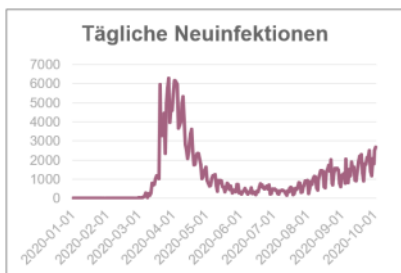

ZAHLEN UND FAKTEN

Downloads

18,795 MIO

Status: 02.10.20 - 09.00