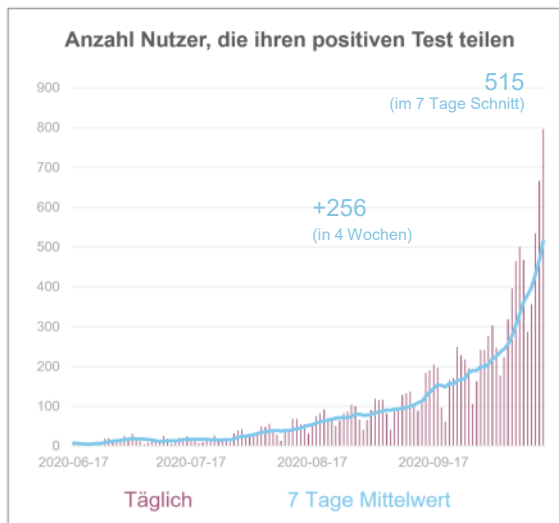

ZAHLEN UND FAKTEN

Downloads

19,471 MIO

Status: 16.10.20 - 09:00

Laboranbindung

Labore

164	148
Total	✓

1.9.2020 bis 15.10.2020 (Scandatum bzw. Anruftdatum)

16884 Test-ergebnisse insgesamt bereit zum Teilen

10265; 61% (Insgesamt nicht geteilt)

6619; 39% (Insgesamt geteilt)

- Insgesamt teilten 61% der positiv getesteten Nutzer – also 10265 Menschen - mit der Community ihren Infektionsstatus und lösten damit Warnungen aus.
- Die Anzahl der in der Folge ausgelösten Warnungen ist aufgrund des dezentralen Ansatzes nicht messbar / ermittelbar