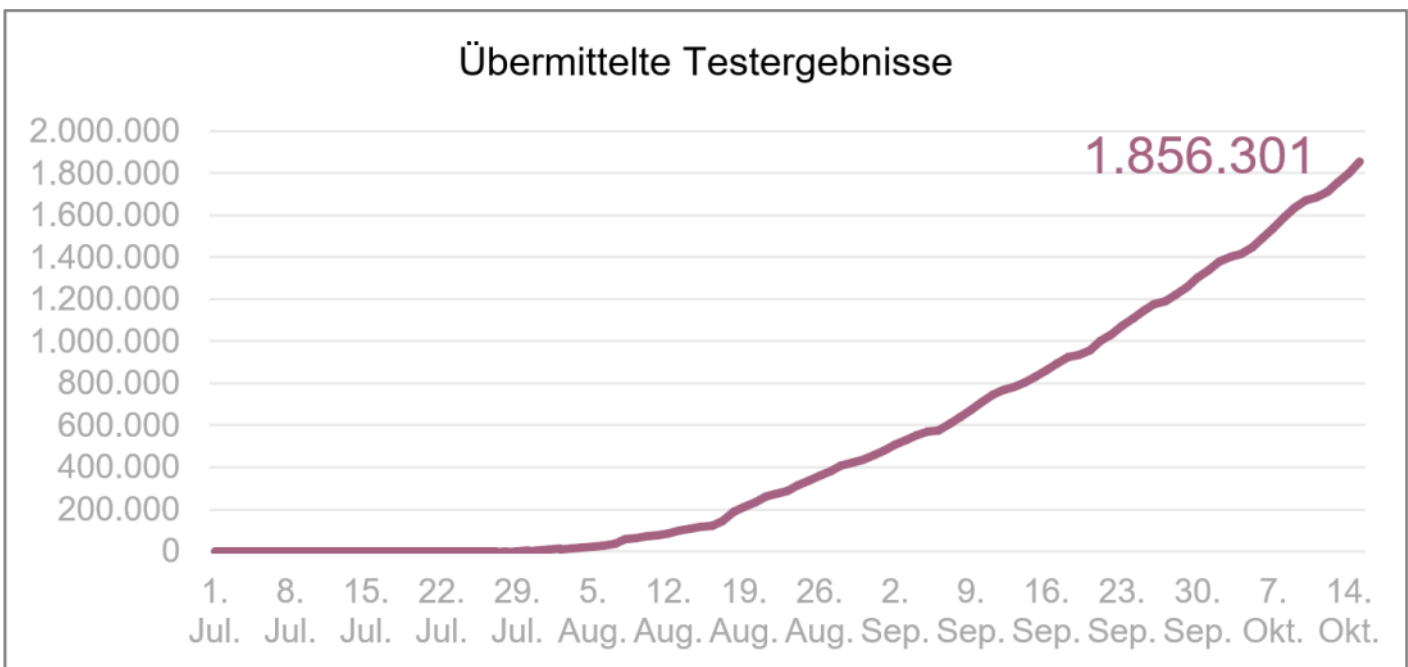

ZAHLEN UND FAKTEN

Downloads

19,471 MIO

Status: 16.10.20 - 09:00

Laboranbindung

Labore

164	148
Total	✓

1.9.2020 bis 15.10.2020 (Scandatum bzw. Anruftdatum)

16884 Test-ergebnisse insgesamt bereit zum Teilen

10265; 61% (Insgesamt nicht geteilt)

6619; 39% (Insgesamt geteilt)

- Insgesamt teilten 61% der positiv getesteten Nutzer – also 10265 Menschen - mit der Community ihren Infektionsstatus und lösten damit Warnungen aus.
- Die Anzahl der in der Folge ausgelösten Warnungen ist aufgrund des dezentralen Ansatzes nicht messbar / ermittelbar