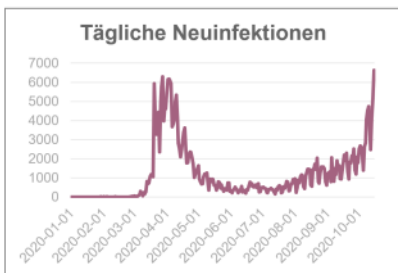

ZAHLEN UND FAKTEN

Downloads

19,471 MIO

Status: 16.10.20 - 09:00

Laboranbindung

Labore

164	148
Total	✓

1.9.2020 bis 15.10.2020 (Scandatum bzw. Anruftdatum)

16884 Test-ergebnisse insgesamt bereit zum Teilen

10265; 61% (Insgesamt nicht geteilt)

6619; 39% (Insgesamt geteilt)

- Insgesamt teilten 61% der positiv getesteten Nutzer – also 10265 Menschen - mit der Community ihren Infektionsstatus und lösten damit Warnungen aus.
- Die Anzahl der in der Folge ausgelösten Warnungen ist aufgrund des dezentralen Ansatzes nicht messbar / ermittelbar